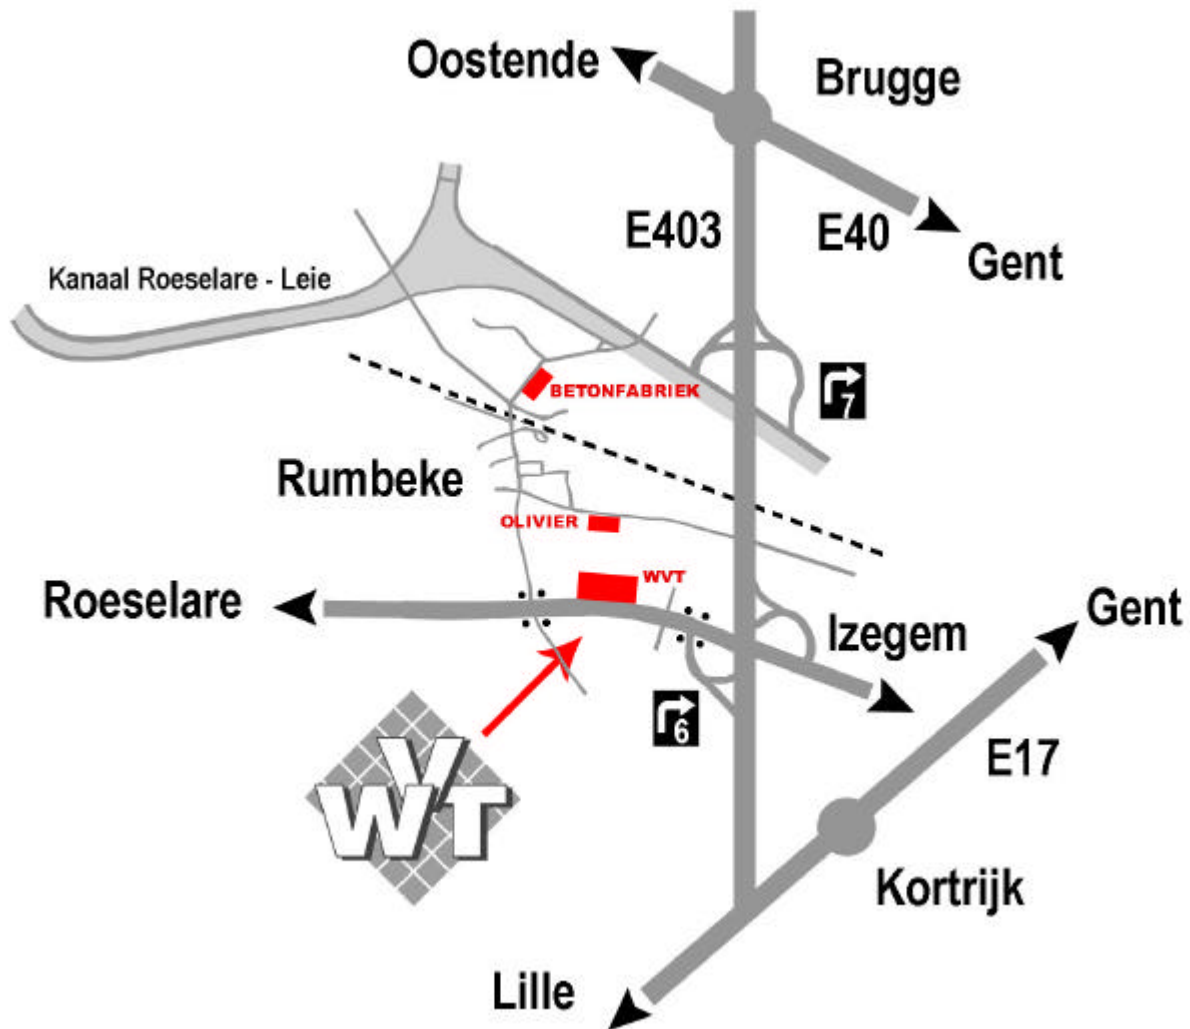

BVBA WESTVLAAMS TEGELHUIS GROEP OLIVIER

[www.westvlaamstegelhuis.be](http://www.westvlaamstegelhuis.be)

**Openingsuren toonzaal:**

Iedere werkdag : van 9.00u. tot 12u. en van 13.30u. tot 18.30u.

Uitgezonderd : op dinsdagvoormiddag gesloten .